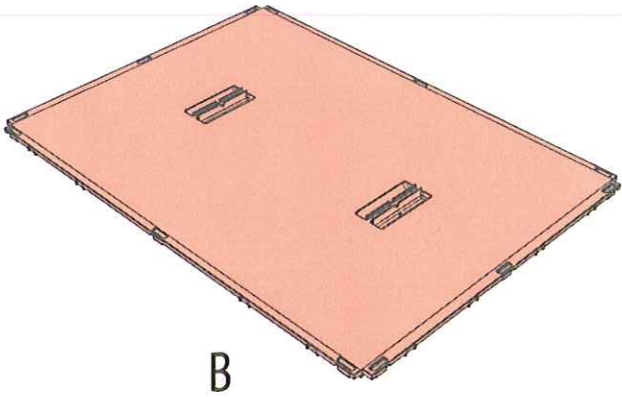

# WICKER STORAGE TABLE

"ARICA TABLE" V0.2 / 565282 / 442104

**ALLIBERT** 

Ericssonstraat 17 | 5121 MK Rijen | The Netherlands | [WWW.ALLIBERT-OUTDOOR.COM](http://WWW.ALLIBERT-OUTDOOR.COM)

NEN 581		
✓	✓	✗

E (4x)