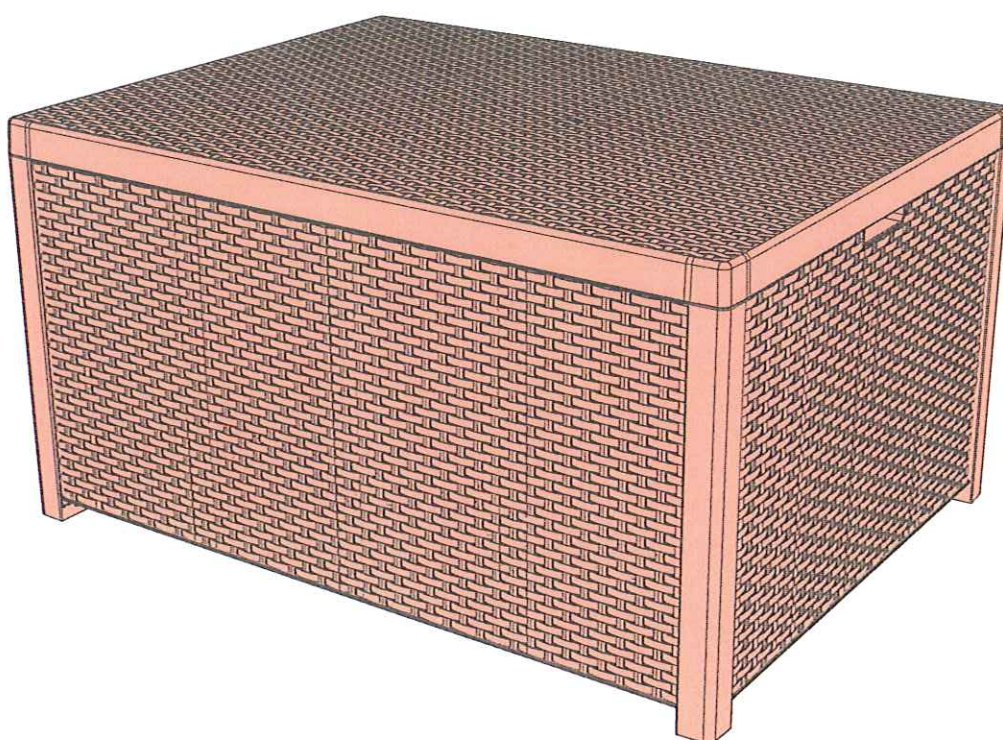

# WICKER STORAGE TABLE

"ARICA TABLE" V0.2 / 565282 / 442104

**ALLIBERT** 

Ericssonstraat 17 | 5121 MK Rijen | The Netherlands | [WWW.ALLIBERT-OUTDOOR.COM](http://WWW.ALLIBERT-OUTDOOR.COM)

NEN 581		
✓	✓	✗

E (4x)

1

2

3

4

5

6