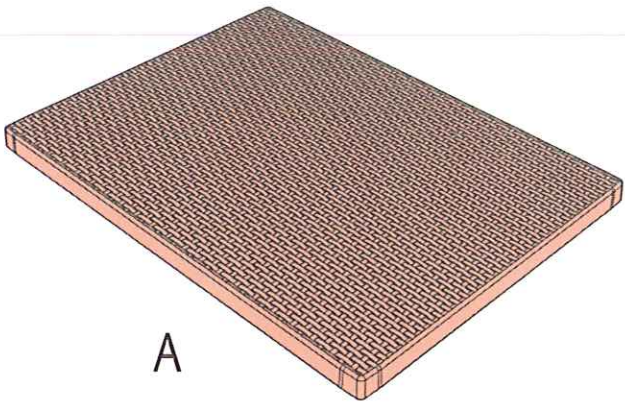

# WICKER STORAGE TABLE

"ARICA TABLE" V0.2 / 565282 / 442104

**ALLIBERT** 

Ericssonstraat 17 | 5121 MK Rijen | The Netherlands | [WWW.ALLIBERT-OUTDOOR.COM](http://WWW.ALLIBERT-OUTDOOR.COM)

NEN 581		
✓	✓	✗

E (4x)