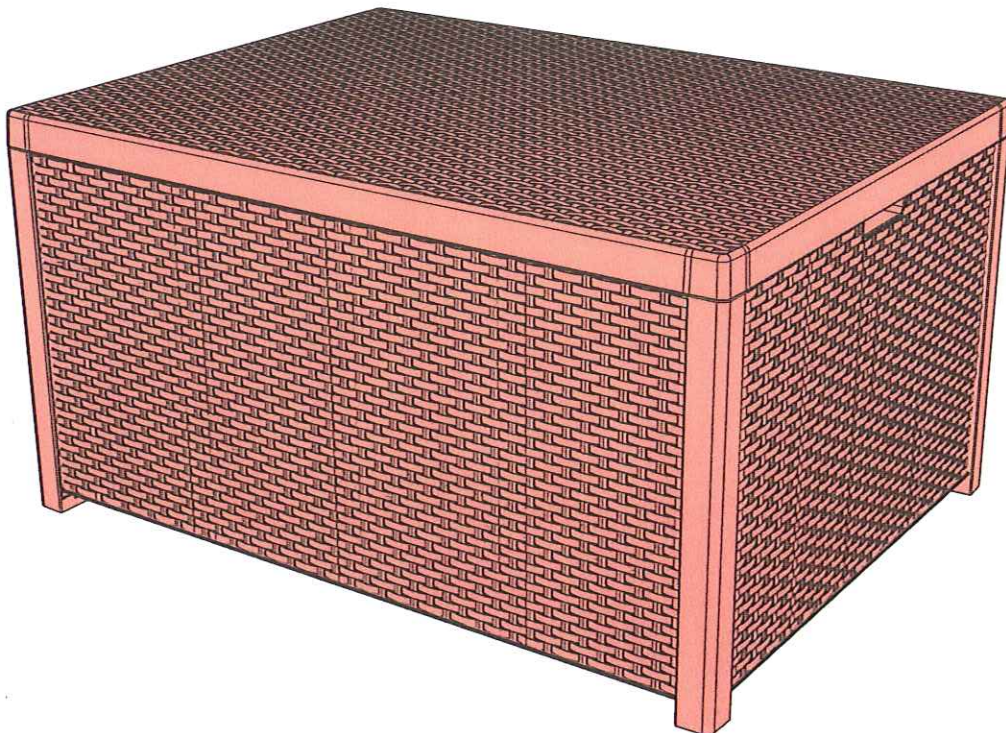

# WICKER STORAGE TABLE

"ARICA TABLE" V0.2 / 565282 / 442104

**ALLIBERT** 

Ericssonstraat 17 | 5121 MK Rijen | The Netherlands | [WWW.ALLIBERT-OUTDOOR.COM](http://WWW.ALLIBERT-OUTDOOR.COM)

NEN 581		
✓	✓	✗

E (4x)

1

2

3

4

5

6