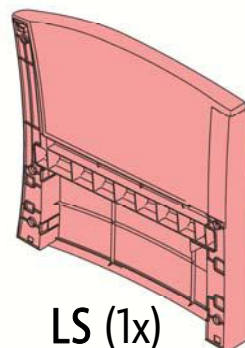

WICKER CHAIR

"CORONA CHAIR" V0.0 / 561547 / 442095

ALLIBERT 

Ericssonstraat 17 | 5121 MK Rijen | The Netherlands | WWW.ALLIBERT-OUTDOOR.COM

NEN 581

CBC (1x)

CB (1x)

CF (1x)

CR (1x)

RS (1x)

LS (1x)

CS (1x)

BL (1x)

LF (1x)

BR (1x)

RF (1x)

X (8x)

Y (12x)

Z (1x)

1

2

3

4

5