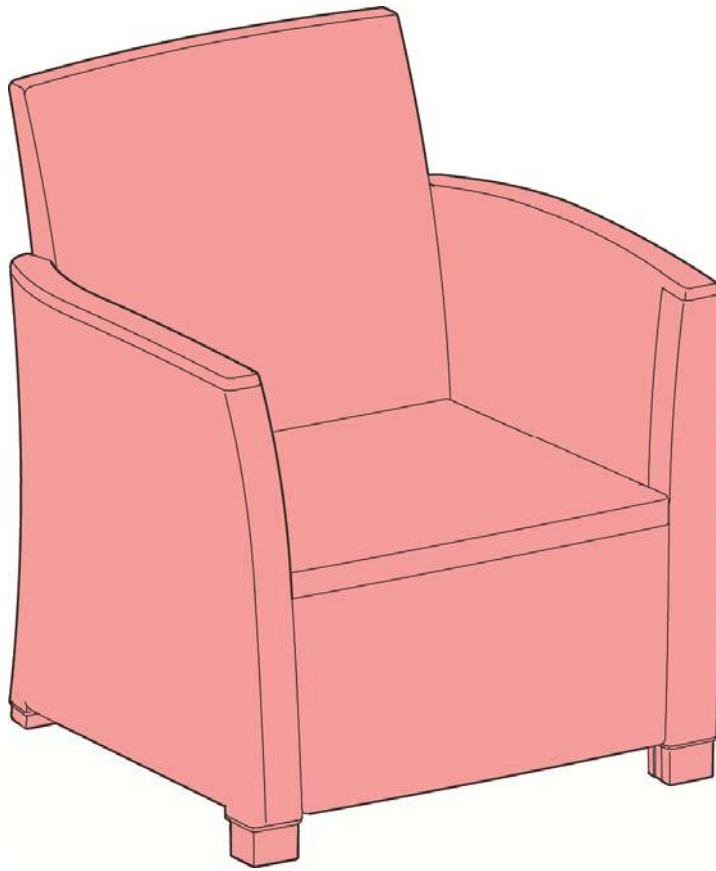

WICKER CHAIR

"CORONA CHAIR" V0.0 / 561547 / 442095

ALLIBERT 

Ericssonstraat 17 | 5121 MK Rijen | The Netherlands | WWW.ALLIBERT-OUTDOOR.COM

NEN 581

CBC (1x)

CB (1x)

CF (1x)

6

7

8

9

10

11

12

www.youtube.com/allibertoutdoor