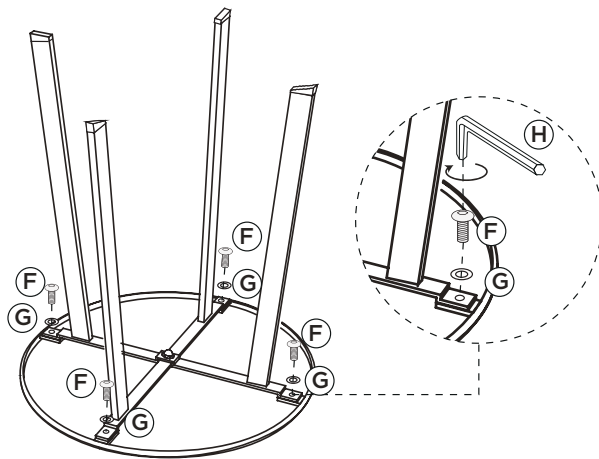

# FER

sidetable ø40cm

<b>A</b>  1x	<b>B</b>  1x	<b>C</b>  1x	<b>D</b>  M5x14mm 1x	<b>E</b>  M5mm 1x
<b>F</b>  M8x10mm 4x	<b>G</b>  8mm 4x	<b>H</b>  1x	 20 min	 1x

1

2

3

Bewaar deze handleiding • Please save this manual  
Bitte bewahren Sie diese Montageanleitung • Merci de garder la notice de montage