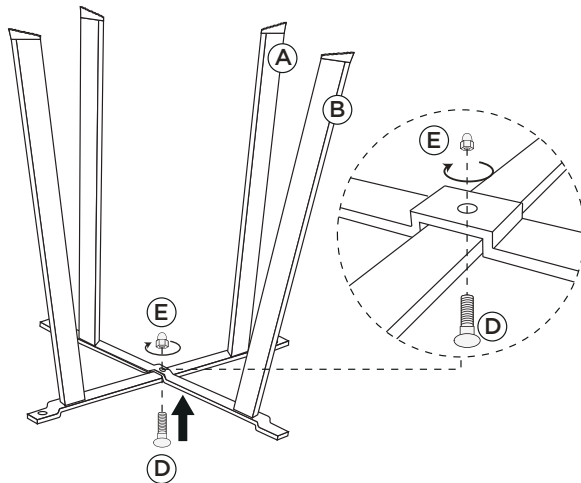

# FER

sidetable ø40cm

<b>A</b>  1x	<b>B</b>  1x	<b>C</b>  1x	<b>D</b>  M5x14mm 1x	<b>E</b>  M5mm 1x
<b>F</b>  M8x10mm 4x	<b>G</b>  8mm 4x	<b>H</b>  1x	 20 min	 1x

1

2

3

Bewaar deze handleiding • Please save this manual  
Bitte bewahren Sie diese Montageanleitung • Merci de garder la notice de montage