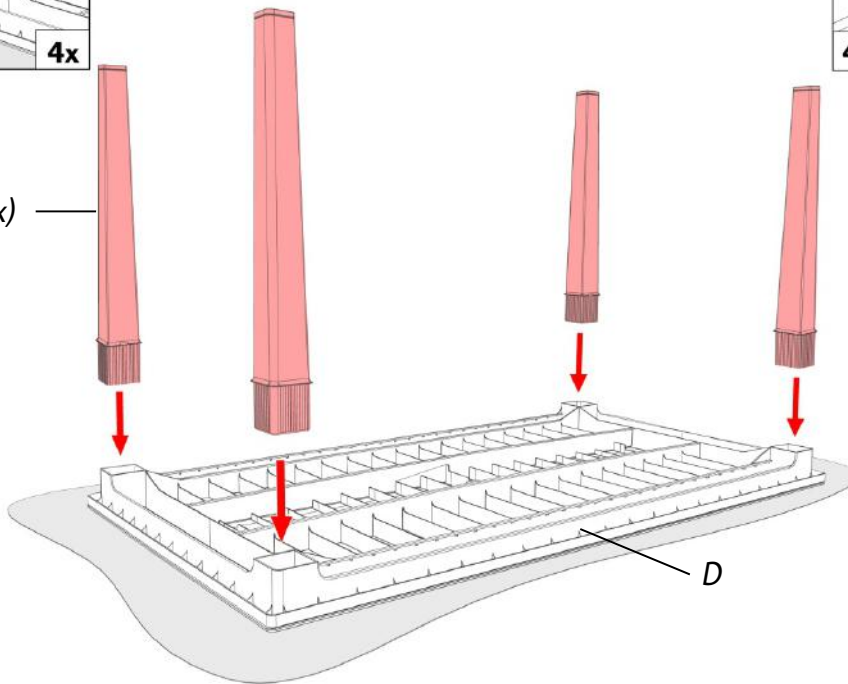

FUTURA TABLE

"FUTURA TABLE" V5.0 / 560408 / 442072

ALLIBERT 

Ericssonstraat 17 | 5121 MK Rijen | The Netherlands | WWW.ALLIBERT-OUTDOOR.COM

NEN 581

A (4x)

B (2x)

C (1x)

D (1x)

A (4x)

1

B (2x)

2

3

4