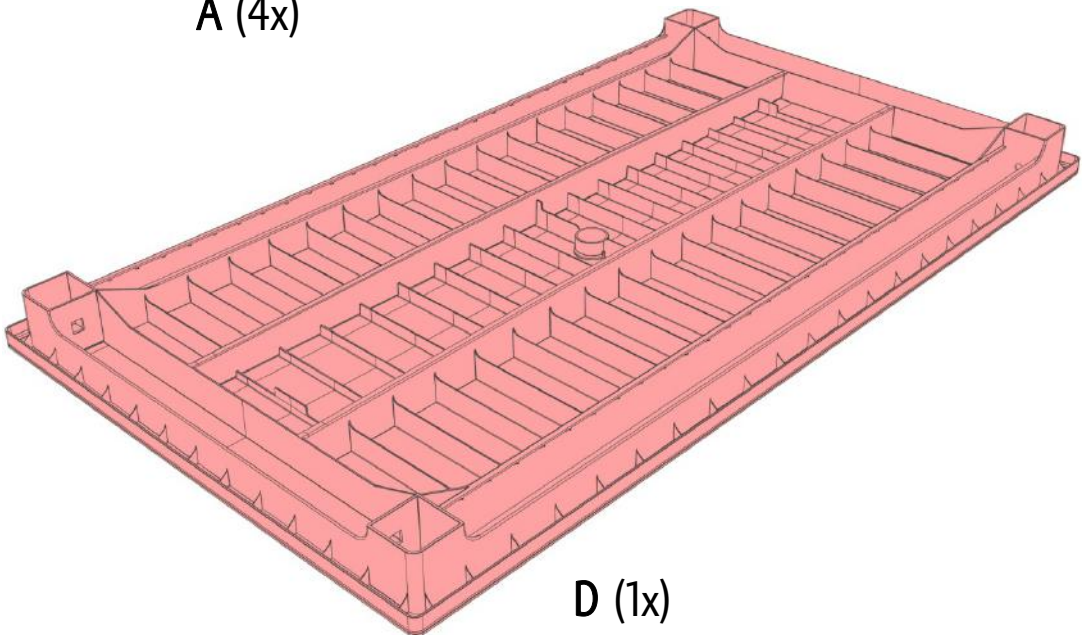

FUTURA TABLE

"FUTURA TABLE" V5.0 / 560408 / 442072

ALLIBERT 

Ericssonstraat 17 | 5121 MK Rijen | The Netherlands | WWW.ALLIBERT-OUTDOOR.COM

NEN 581

A (4x)

B (2x)

C (1x)

D (1x)

A (4x)

1

B (2x)

2

3

4