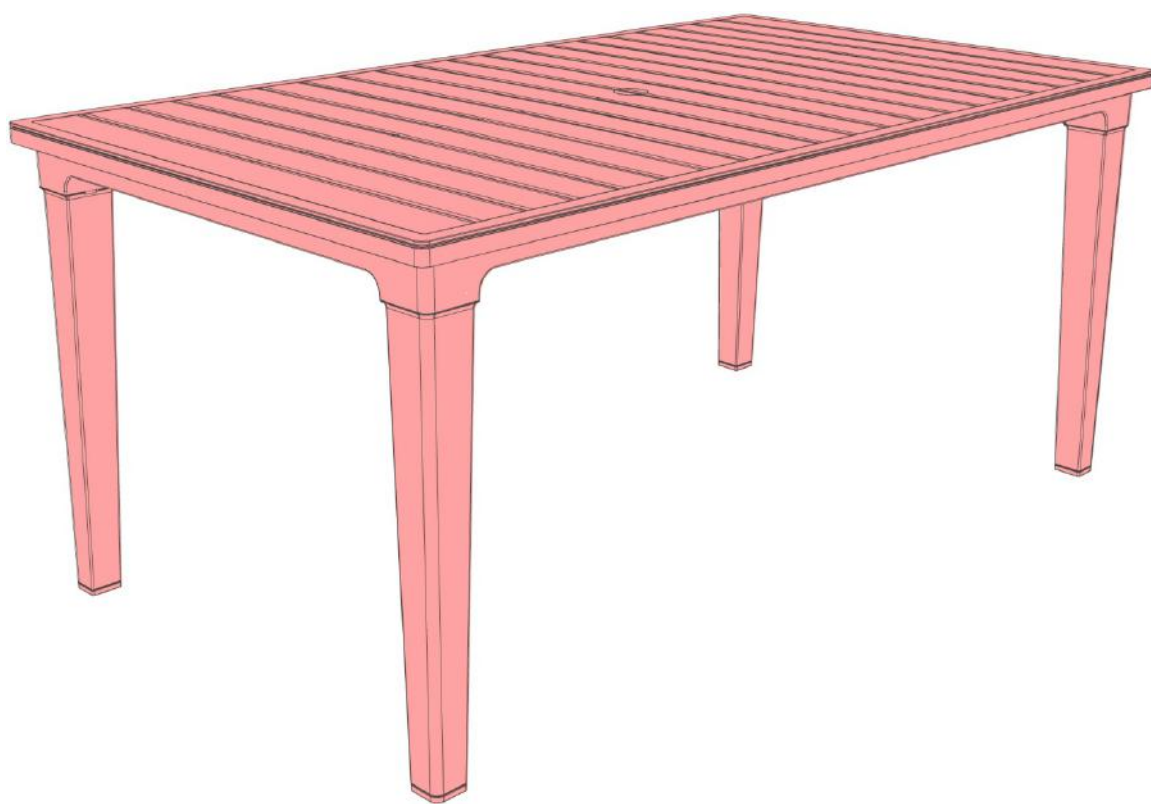

FUTURA TABLE

"FUTURA TABLE" V5.0 / 560408 / 442072

ALLIBERT 

Ericssonstraat 17 | 5121 MK Rijen | The Netherlands | WWW.ALLIBERT-OUTDOOR.COM

NEN 581

A (4x)

B (2x)

C (1x)

D (1x)

A (4x)

1

B (2x)

2

3

4