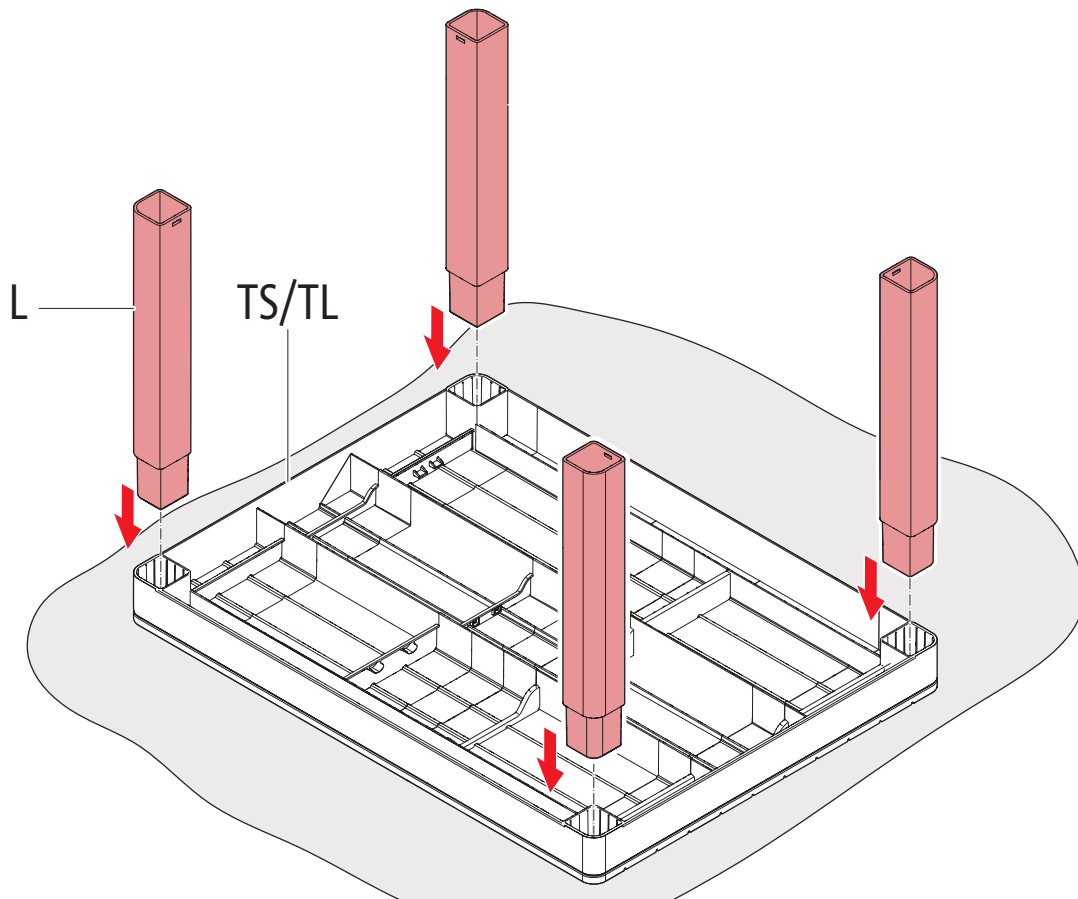

"CHICAGO TABLES" V0.1 / 576071 / 442178 - 442176

**ALLIBERT** 

Ericssonstraat 171 5121 MK Rijen | The Netherlands | [WWW.ALLIBERT-OUTDOOR.COM](http://WWW.ALLIBERT-OUTDOOR.COM)

NEN 581		
✓	✓	✗

1

2