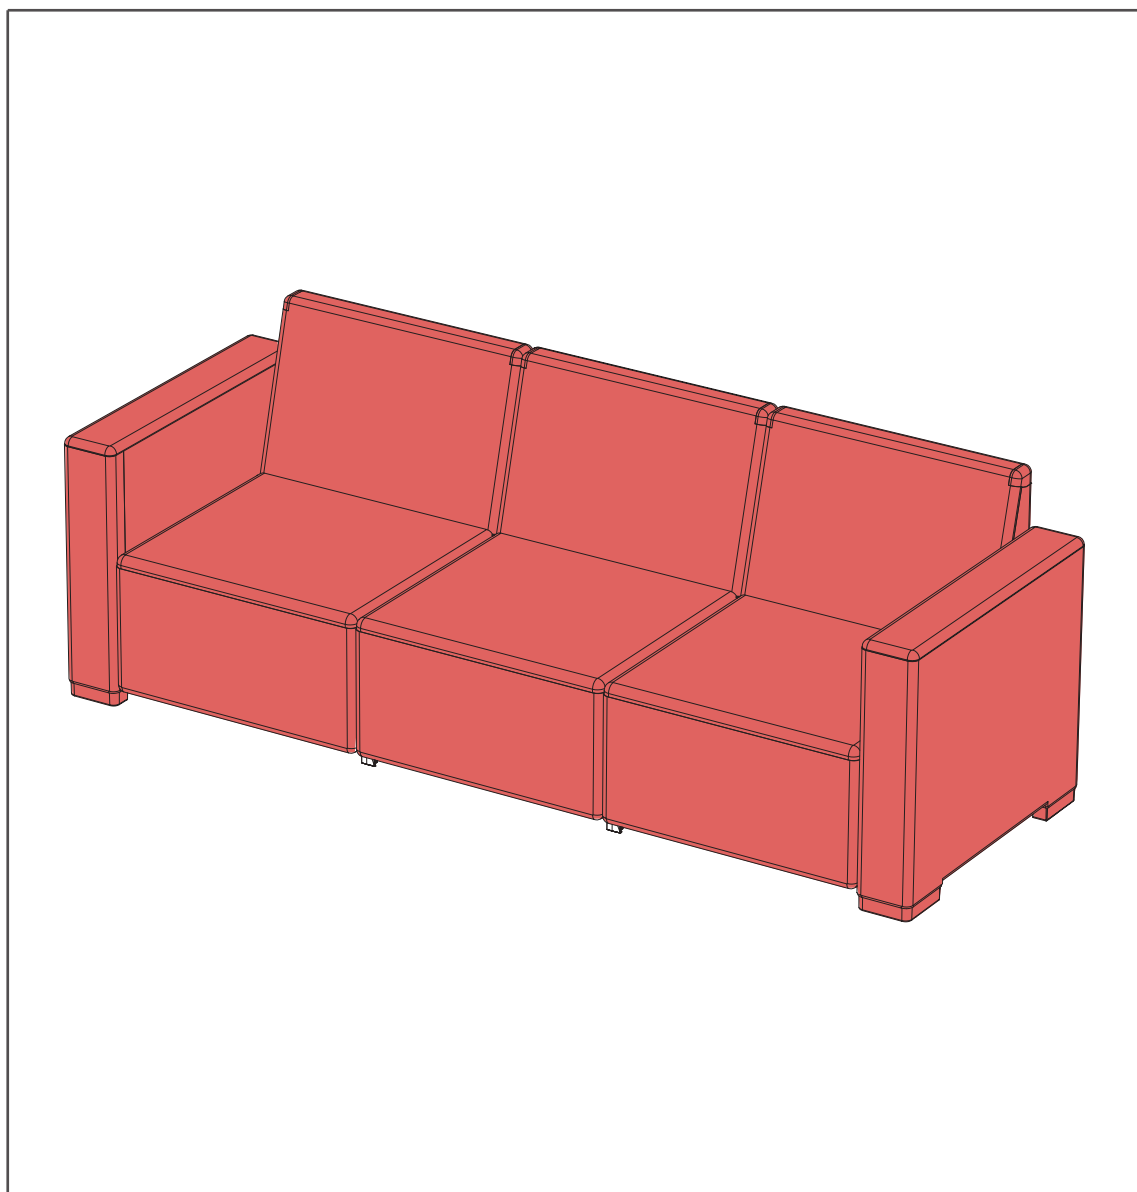

CALIFORNIA

SOFA

"CALIFORNIA Sofa" / 553340 / 442015.442015

ALLIBERT 

P.O.Box 224 | 5120 AE Rijen | The Netherlands | www.allibert-outdoor.com

NEN 581

CB (3x)

LS (1x)

RS (1x)

S (3x)

F (3x)

B (3x)

LC (2x)

W (14x)

Y (14x)

Z (1x)

+ Extra

1x

W (10x)

X (3x)

+ Extra

2x

AC (2x)

BC (2x)