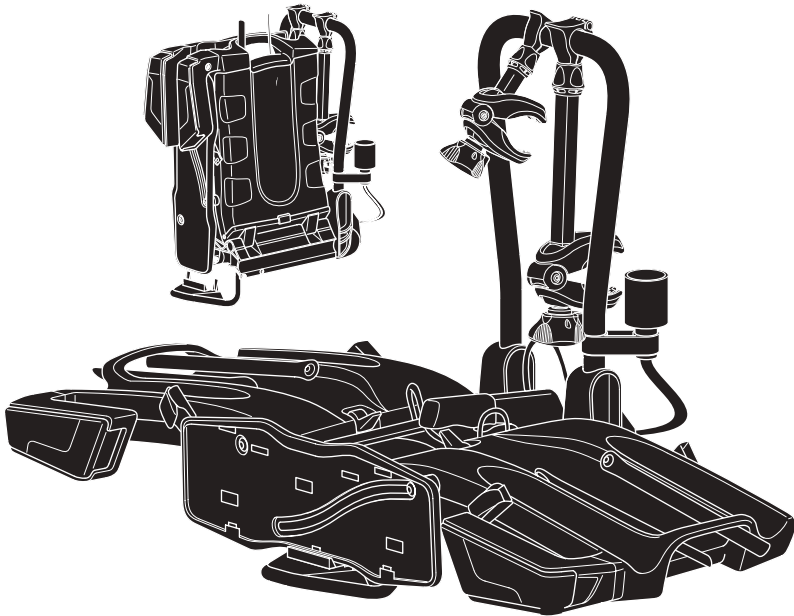

Thule EasyFold 931, 932

> Instructions

Max
30 kg

Max
60 kg 

CITY CRASH

Complies with ISO norm

931014

17,1 kg 

CITY CRASH

Complies with ISO norm

931021 Left-hand traffic

CITY CRASH

Complies with ISO norm

—

932014

16,9 kg 

EN Tow bar-mounted bike carrier
DE Fahrradträger für die Anhängerkupplung
FR Porte-vélos sur boule d'attelage
NL Fietsdrager voor op de trekhaak
IT Portabici da installare sul gancio da traino
ES Portabicicletas de bola de remolque
PT Suporte para bicicleta para engate
SV Dragkroksmonterad cykelhållare
DK Cykelholder, der er monteret på anhængertræk
NO Hengerfestemonterte lasteholdere
FI Vetokoukkuun kiinnitettävä polkupyöräteline
ET Haakekonksule paigaldatav jalgrattahoidik
LV Uz piekabes āķa uzstādāms velosipēdu turētājs
LT Prie gražūlo tvirtinami dviračių laikikliai
PL Bagażnik rowerowy montowany na haku holowniczym
RU Устанавливаемое на фаркопе крепление для велосипедов