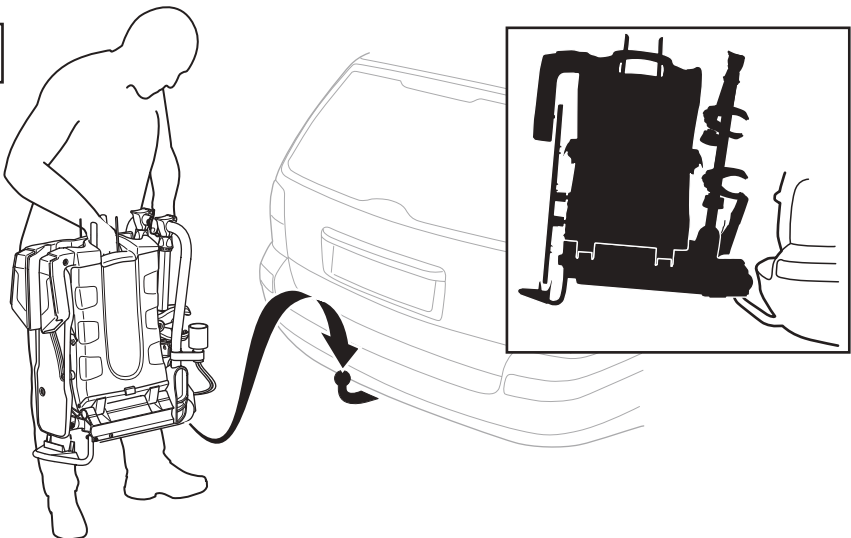

max ↓ x kg	931 	x 2 	932 	x 2
40 kg	17,1 kg	Max 22,9 kg	16,9 kg	Max 23,1 kg
45 kg		Max 27,9 kg		Max 28,1 kg
50 kg		Max 32,9 kg		Max 33,1 kg
55 kg		Max 37,9 kg		Max 38,1 kg
60 kg		Max 42,9 kg		Max 43,1 kg
65 kg		Max 47,9 kg		Max 48,1 kg
70 kg		Max 52,9 kg		Max 53,1 kg
75 kg		Max 57,9 kg		Max 58,1 kg
>77 kg		Max 60 kg		Max 60 kg

1