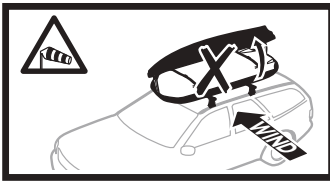

696500 → 24x30 mm

697500 → 20x27 mm

i Thule Boxlift

571000

i

Motion 200: 16 kg
Motion 600: 14 kg
Motion 800: 19 kg
Motion 900: 24 kg

Max 75 kg

Max. 130 km/h