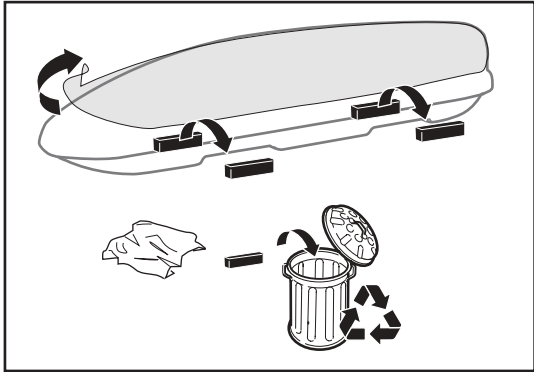

Thule Motion

> Instructions

1

Min 555 mm
Max 935 mm

Max 80 mm
Min 18 mm
Max 30 mm

Max 80 mm
Min 18 mm
Max 30 mm

Motion 200: Min. 720 mm
Motion 600: Min. 540 mm
Motion 800: Min. 700 mm
Motion 900: Min. 805 mm