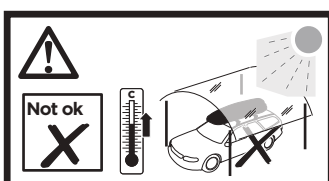

696500 → 24x30 mm

697500 → 20x27 mm

i Thule Boxlift

571000

i

Motion 200: 16 kg
Motion 600: 14 kg
Motion 800: 19 kg
Motion 900: 24 kg

Max 75 kg

Max. 130 km/h