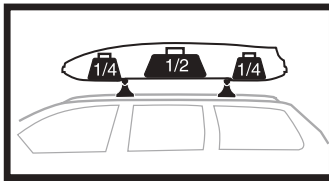

696500 → 24x30 mm

697500 → 20x27 mm

i Thule Boxlift

571000

i

Motion 200: 16 kg
Motion 600: 14 kg
Motion 800: 19 kg
Motion 900: 24 kg

Max 75 kg

Max. 130 km/h