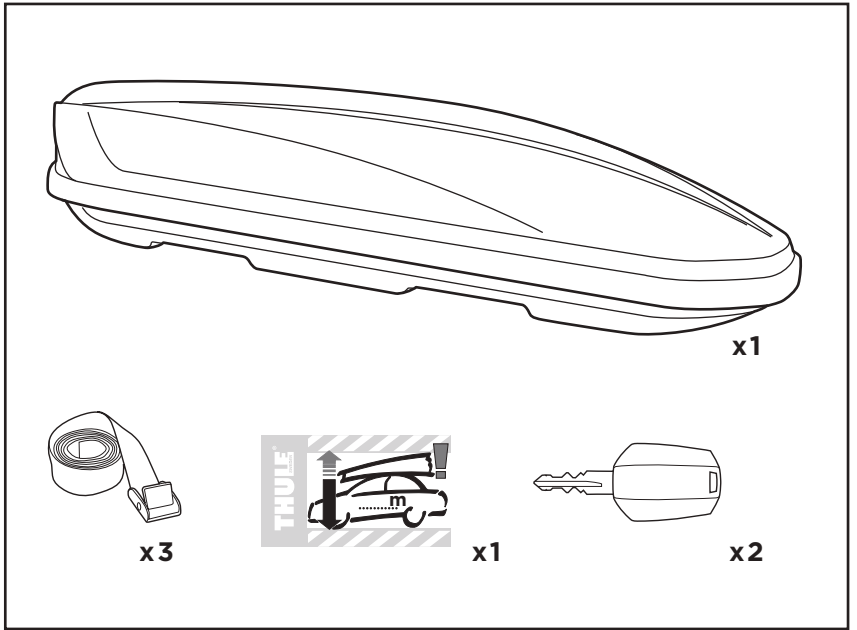

Thule Motion

> Instructions

1

Min 555 mm
Max 935 mm

Max 80 mm
Min 18 mm
Max 30 mm

Max 80 mm
Min 18 mm
Max 30 mm

Motion 200: Min. 720 mm
Motion 600: Min. 540 mm
Motion 800: Min. 700 mm
Motion 900: Min. 805 mm