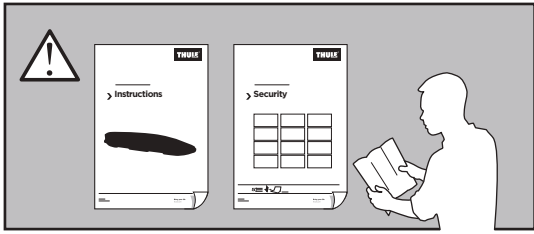

Thule Motion

> Instructions

1

Min 555 mm
Max 935 mm

Max 80 mm
Min 18 mm
Max 30 mm

Max 80 mm
Min 18 mm
Max 30 mm

Motion 200: Min. 720 mm
Motion 600: Min. 540 mm
Motion 800: Min. 700 mm
Motion 900: Min. 805 mm