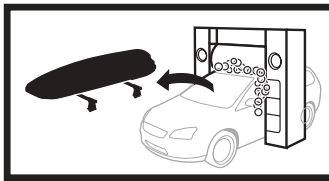

696500 → 24x30 mm

697500 → 20x27 mm

i Thule Boxlift

571000

i

Motion 200: 16 kg
Motion 600: 14 kg
Motion 800: 19 kg
Motion 900: 24 kg

Max 75 kg

Max. 130 km/h