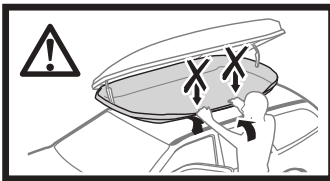

696500 → 24x30 mm

697500 → 20x27 mm

i Thule Boxlift

571000

i

Motion 200: 16 kg
Motion 600: 14 kg
Motion 800: 19 kg
Motion 900: 24 kg

Max 75 kg

Max. 130 km/h