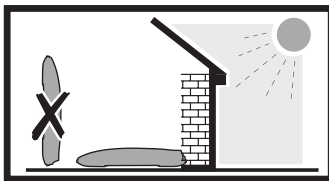

696500 → 24x30 mm

697500 → 20x27 mm

i Thule Boxlift

571000

i

Motion 200: 16 kg
Motion 600: 14 kg
Motion 800: 19 kg
Motion 900: 24 kg

Max 75 kg

Max. 130 km/h