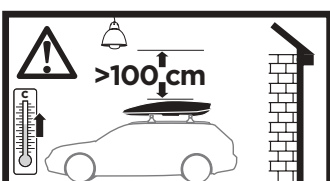

696500 → 24x30 mm

697500 → 20x27 mm

i Thule Boxlift

571000

i

Motion 200: 16 kg
Motion 600: 14 kg
Motion 800: 19 kg
Motion 900: 24 kg

Max 75 kg

Max. 130 km/h