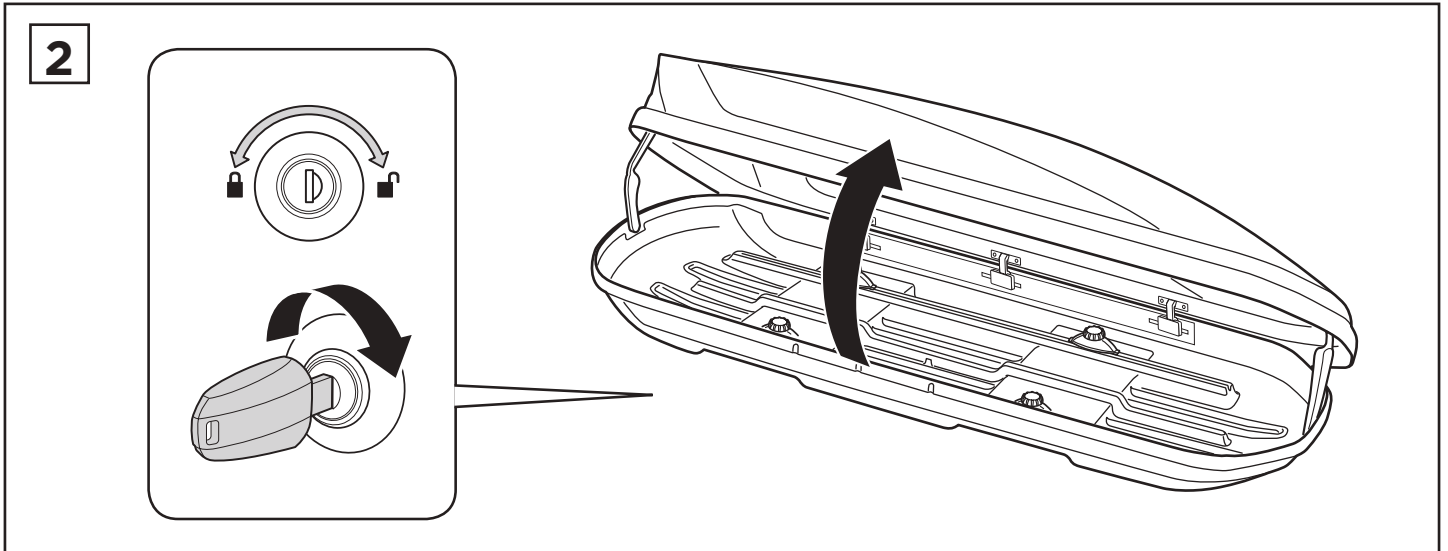

1

Min 555 mm
Max 935 mm

Max 80 mm
Min 18 mm
Max 30 mm

Max 80 mm
Min 18 mm
Max 30 mm

Motion 200: Min. 720 mm
Motion 600: Min. 540 mm
Motion 800: Min. 700 mm
Motion 900: Min. 805 mm

i Thule T-track adapter

696500

697500