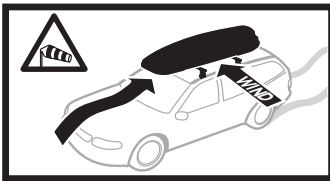

696500 → 24x30 mm

697500 → 20x27 mm

i Thule Boxlift

571000

i

Motion 200: 16 kg
Motion 600: 14 kg
Motion 800: 19 kg
Motion 900: 24 kg

Max 75 kg

Max. 130 km/h