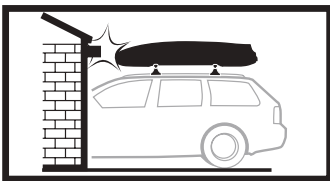

696500 → 24x30 mm

697500 → 20x27 mm

i Thule Boxlift

571000

i

Motion 200: 16 kg
Motion 600: 14 kg
Motion 800: 19 kg
Motion 900: 24 kg

Max 75 kg

Max. 130 km/h